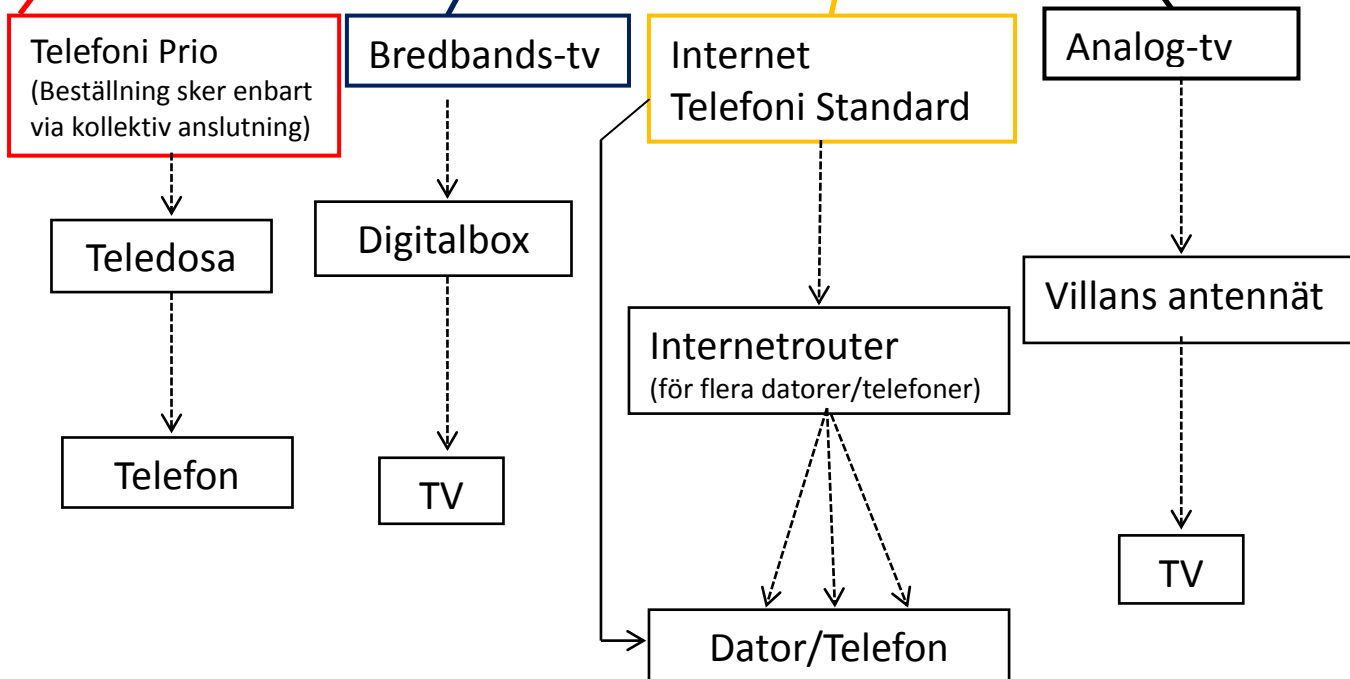

## Bredbandsswitch: CTS-ESH-2109

### Kopplingsschema- så här ansluter du dina tjänster