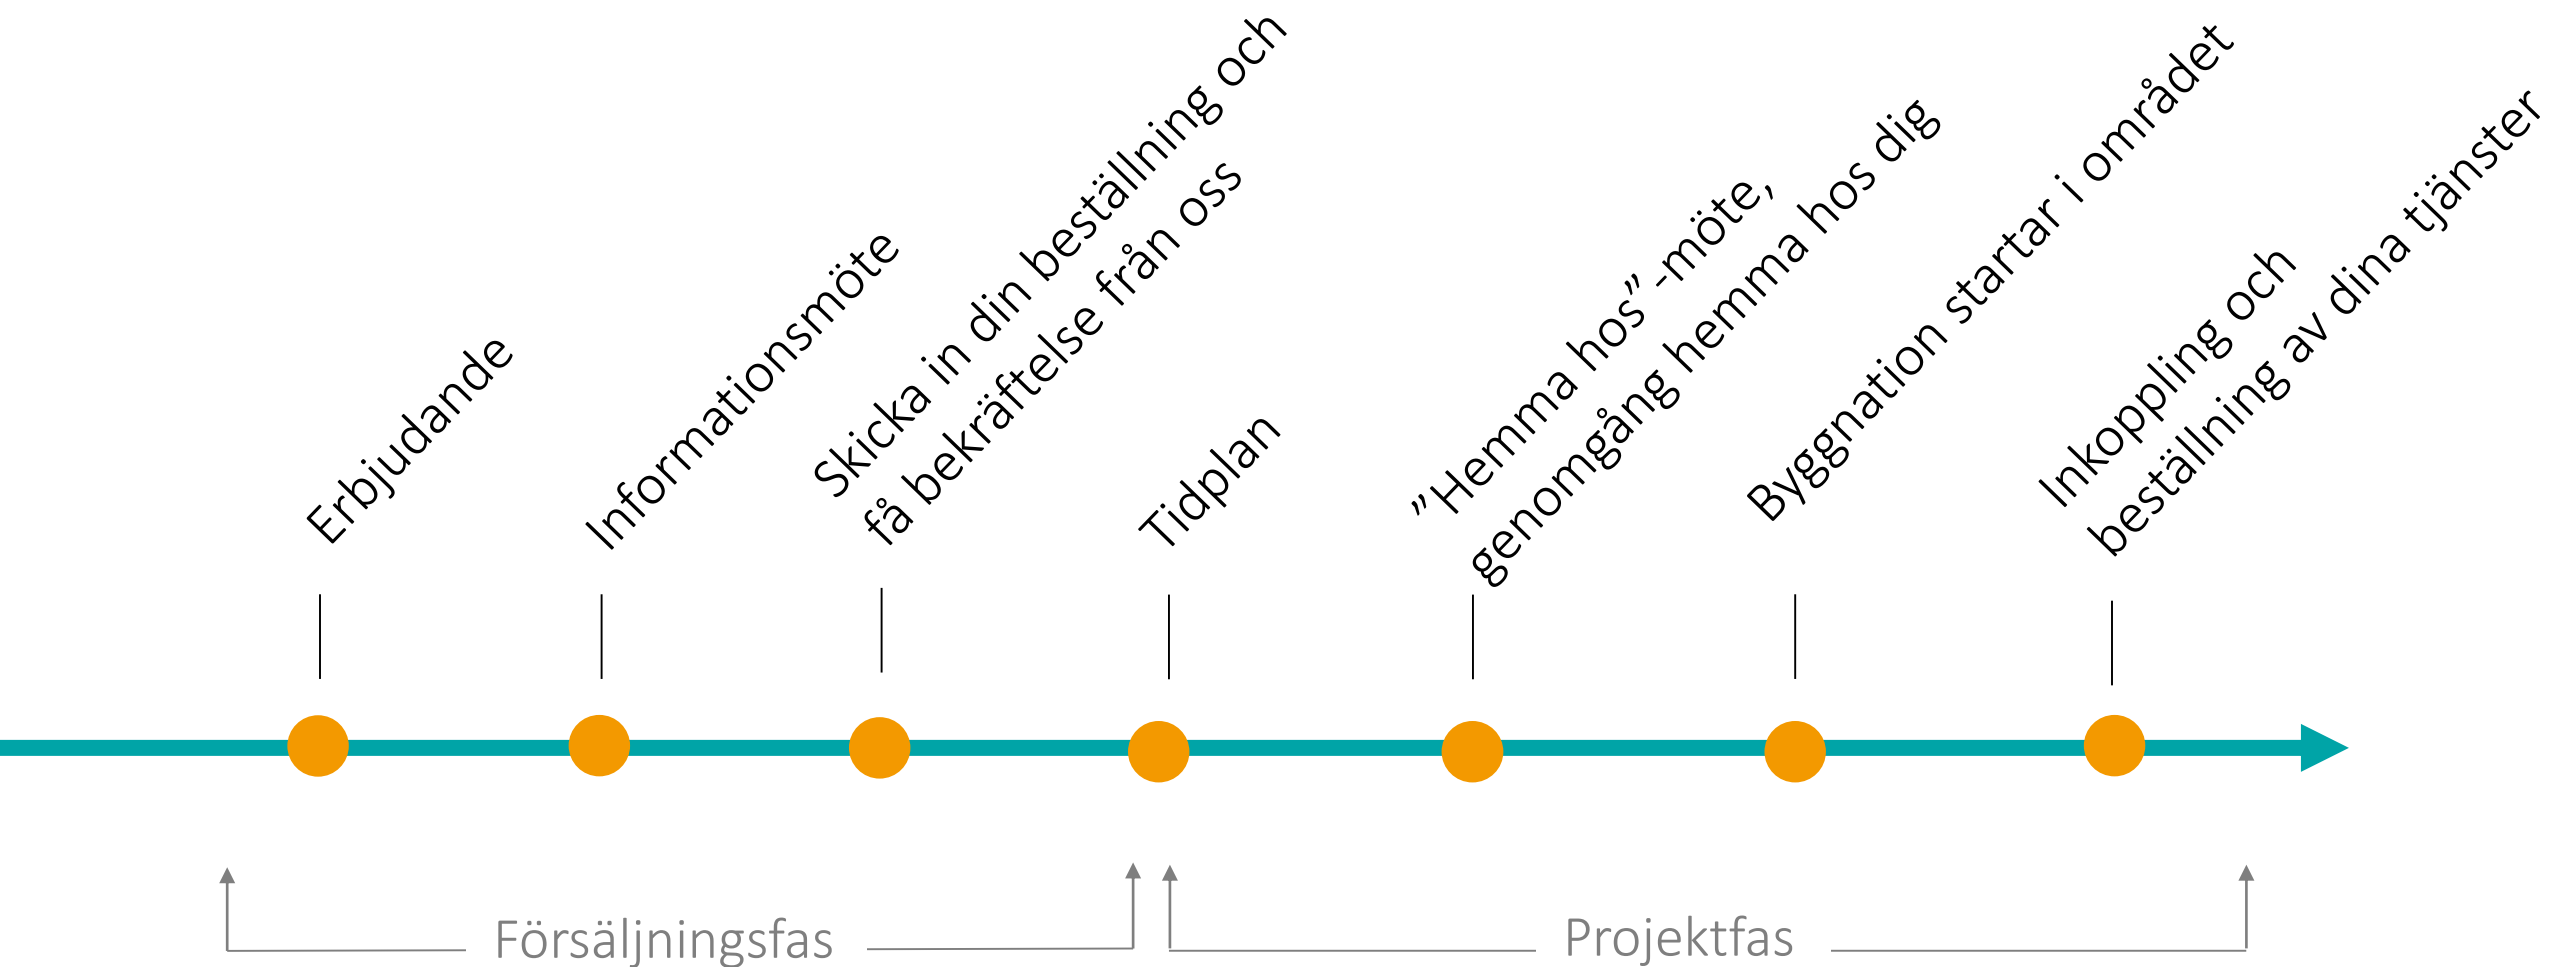

Steg för steg – så får du fiber till din villa

Vem gör vad?

Utsikt Bredband

- ✓ Ansvarar för hela projektet
- ✓ Bygger stamnätet

Entreprenören

- ✓ Besöker kunden och gör "hemma hos"-mötet
- ✓ Bygger områdesnät fram till kundens tomtgräns
- ✓ Utför håltagning, blåser i fiber och monterar bredbandsswitch i kundens hus
- ✓ Fakturerar i vissa fall kunden