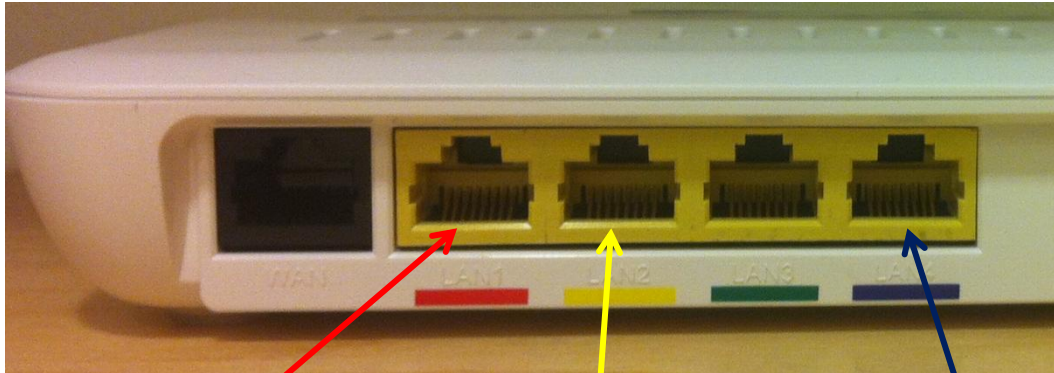

Bredbandsswitch: INTENO-XG6746

Kopplingsschema- så här ansluter du dina tjänster

Installationshjälp i ditt hem

Behöver du hjälp med att komma i gång med dina nya tjänster för internet, tv och telefoni? Det finns ett flertal leverantörer exempelvis.

- Elsystem 010-705 31 00
- Vallacom 013-13 97 97
- PLW Gruppen 013-23 75 71
- TV-tjänst 013-16 30 00