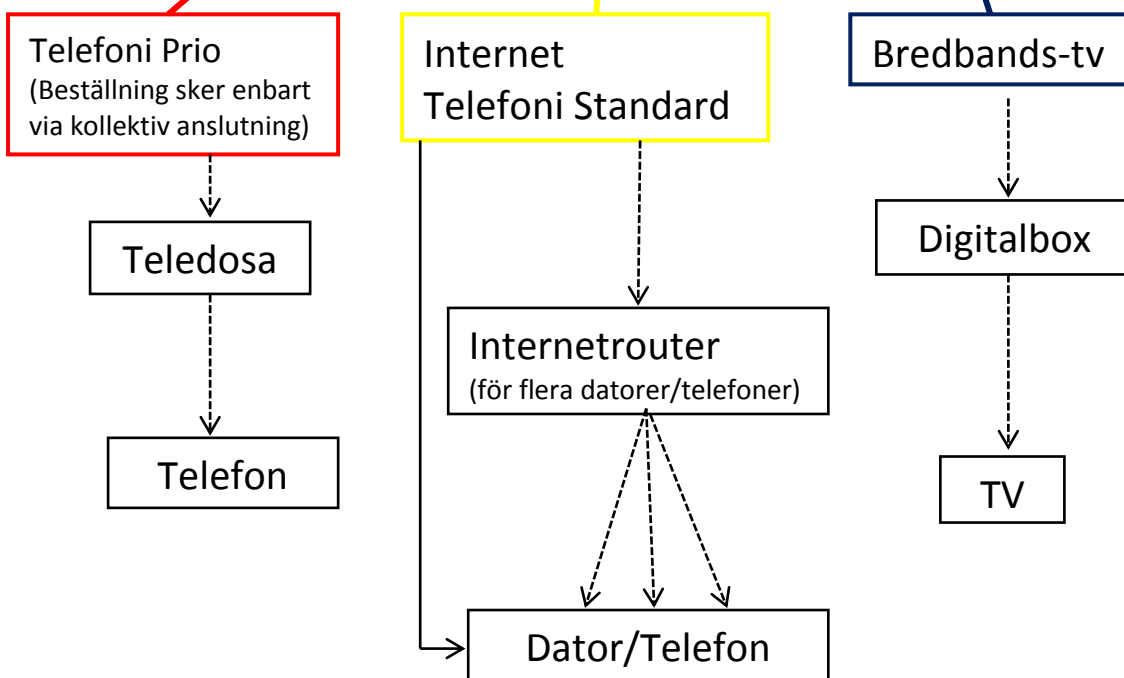

## Bredbandsswitch: INTENO-XG6746

### Kopplingsschema- så här ansluter du dina tjänster