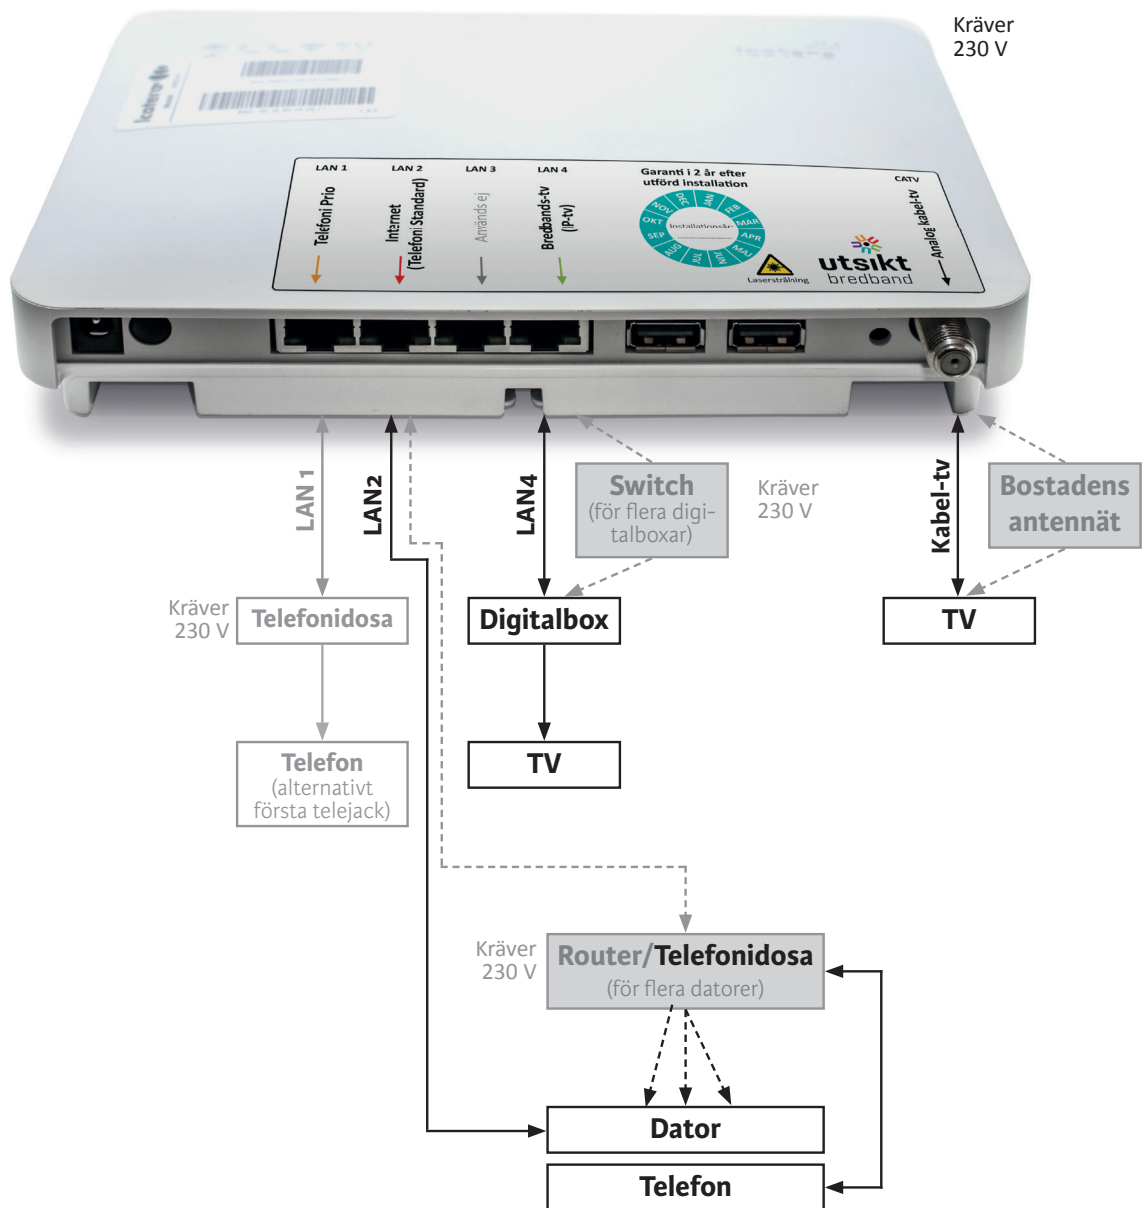

Kopplingschema

– Bredbandsswitch Icotera i6402

Vart vänder jag mig om jag behöver hjälp?

Vid frågor angående bredbandsswitchen kontakta Utsikt Bredbands kundservice på 013-20 83 20. Vid frågor om utrustning som tillhandahållits av tjänsteleverantör eller som införskaffats på egen hand, kontakta din tjänsteleverantör eller inköpsstället av utrustningen.