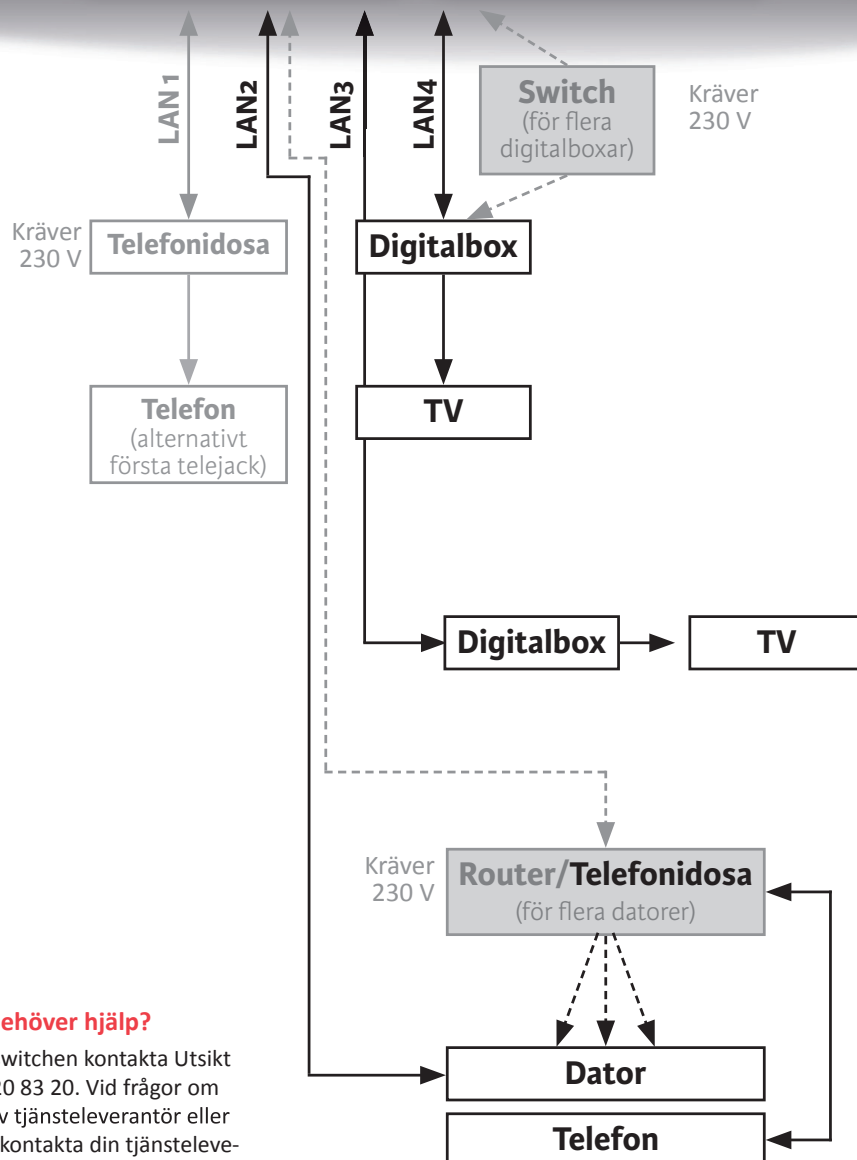

Kopplingschema

– Bredbandsswitch Icotera i6406

Kräver
230 V

Vart vänder jag mig om jag behöver hjälp?

Vid frågor angående bredbandsswitchen kontakta Utsikt Bredbands kundservice på 013-20 83 20. Vid frågor om utrustning som tillhandahållits av tjänsteleverantör eller som införskaffats på egen hand, kontakta din tjänsteleverantör eller inköpsstället av utrustningen.